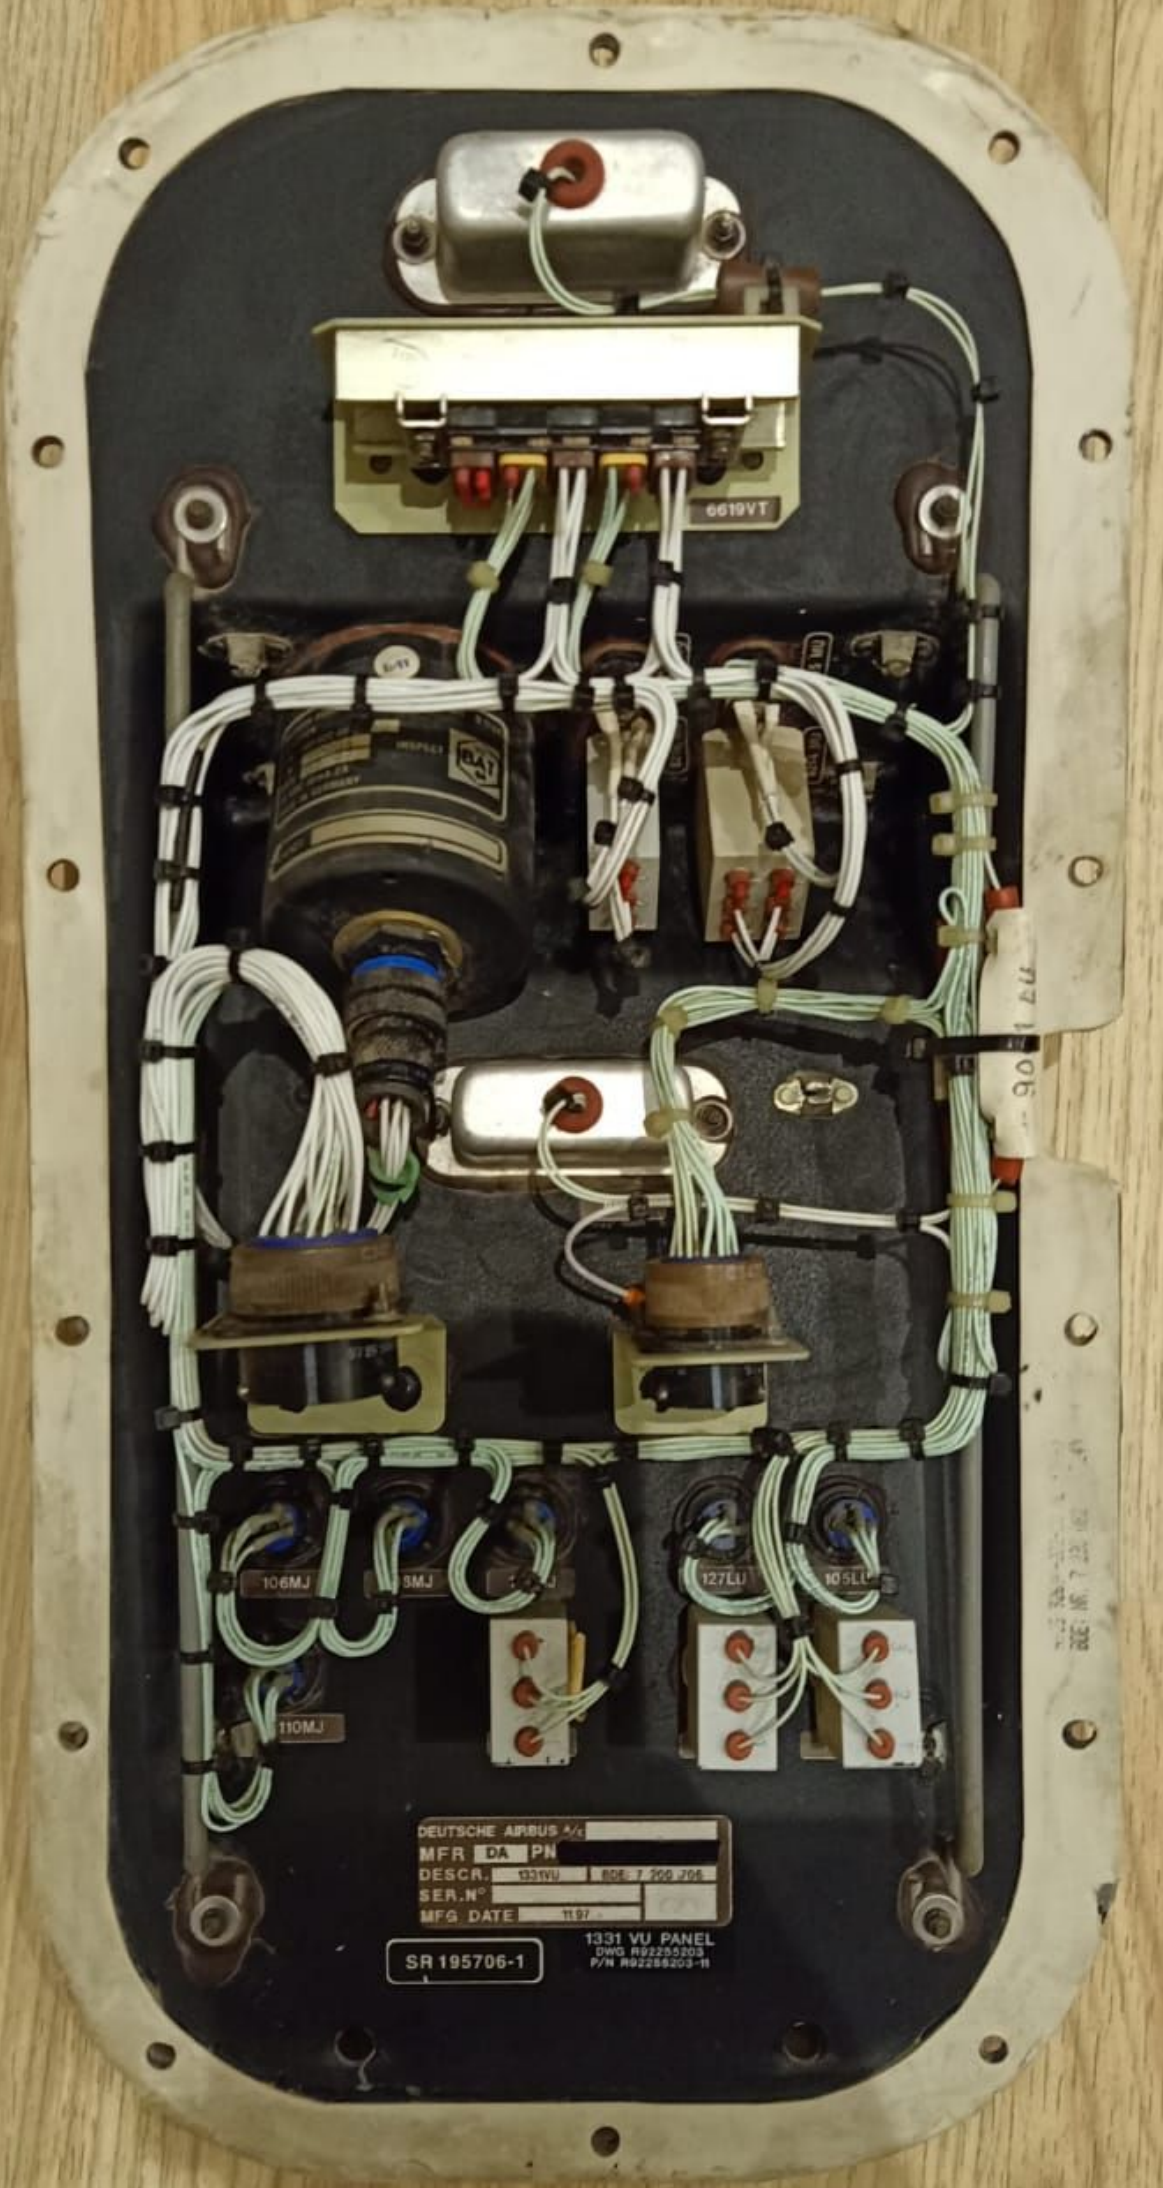

109MJ

126LU

104

DEUTSCHE AIRBUS A/c

MFR DA PN

DESCR. 1331VU BDE: 7 200 706

SER.N°

MFG DATE 11.97

SR 195706-1

1331 VU PANEL
DWG R922S5203
P/N R922S5203-11

6619VT

6A1
MULLER
VACUUM TUBE
6A1
MULLER
VACUUM TUBE

77 106

106MJ

9MJ

127LU

105LL

110MJ

DEUTSCHE AIRBUS AG
MFR DA PN
DESCR. 033VU 105-7 500 206
SER. N°
MFG DATE 11.97

SR 195706-1

1331 VU PANEL
DWG R9223033
P/N R92258203-18

77 106
105LL

ACTIVATED

DOOR